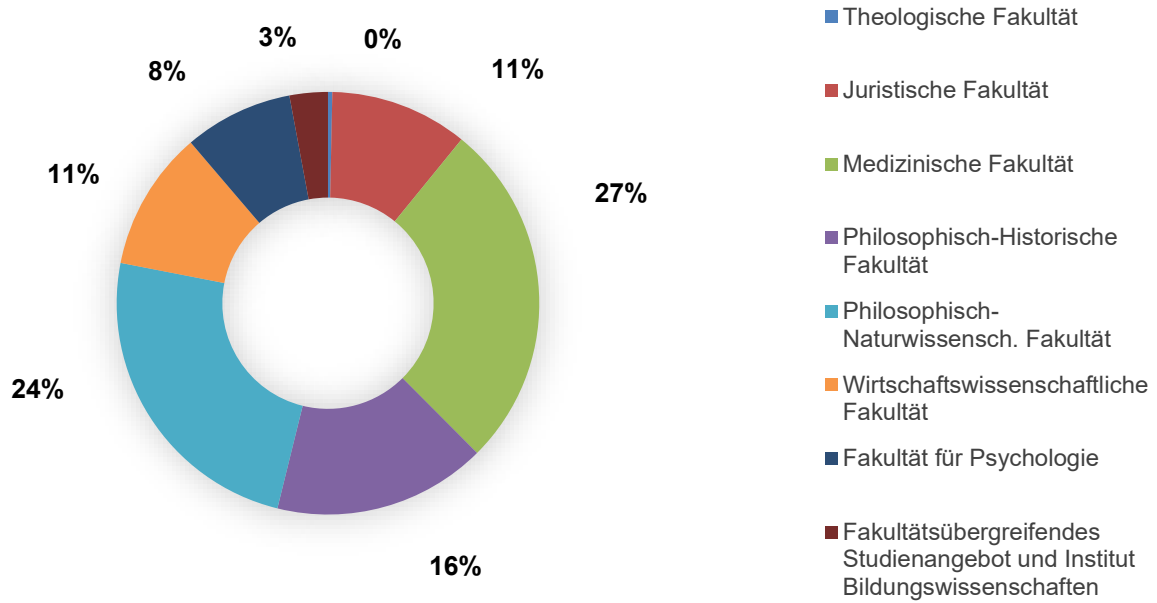

Abschlüsse nach Fakultät, 2020