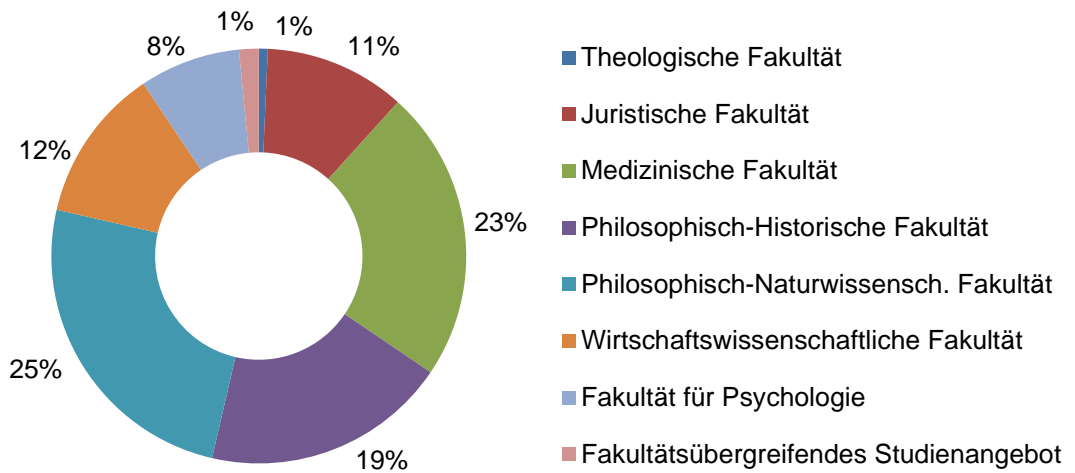

Abschlüsse nach Fakultät, 2016