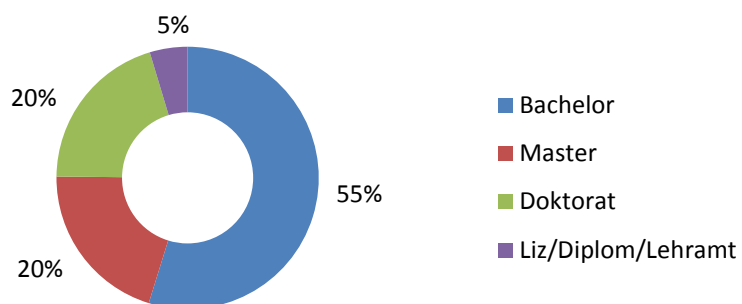

¹ Ohne Studierende anderer Universitäten, die im Rahmen eines Mobilitäts- oder Austauschprogrammes bzw. Abkommens an der Universität Basel studieren („incomings“)

² Studierende und Doktorierende mit Wohnort Ausland vor Studienbeginn

³ Fakultätsübergreifende Studienangebote

Studierende nach Fakultät, HS 2010

Studierende nach Studienstufe, HS 2010

Weitere Studierende, Herbstsemester 2010

	HS 2010	HS 2009
Schweizerisches Mobilitätsprogramm (incoming) ¹	48	38
ERASMUS-Programm (incoming) ²	52	52
EUCOR-Mobilität (incoming) ³	142	179
Universitäre Weiterbildung (DAS) ⁴	371	353
Studierende FHNW ⁵	169	89
Studierende FHNW Ergänzungsstudium SLA ⁶	15	33
Hörer und Hörerinnen anderer CH-Hochschulen ⁷	113	(Enthalten in Hörer und Hörerinnen)
Hörer und Hörerinnen ⁸	331	450