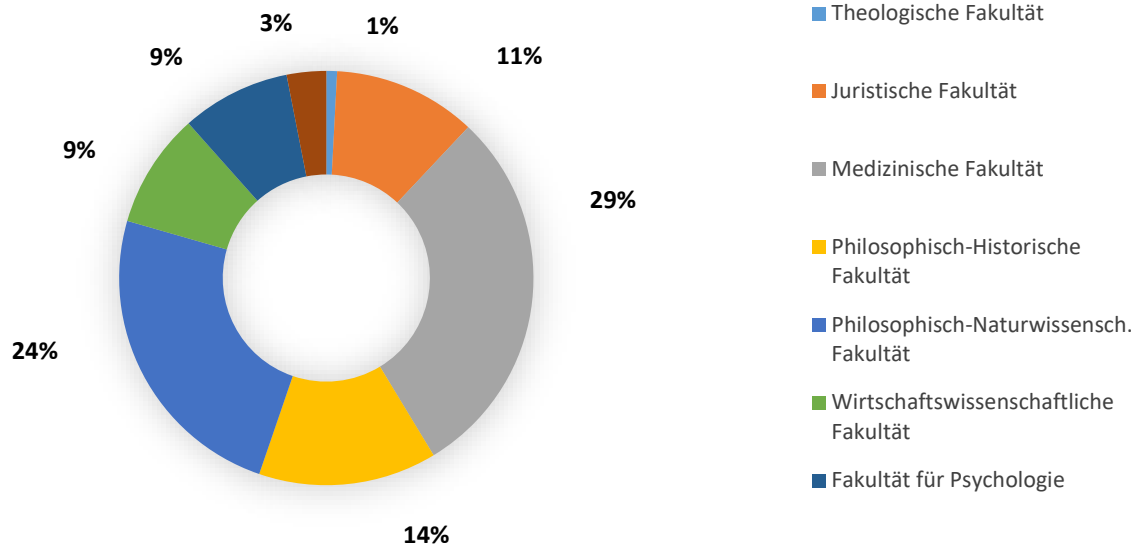

Abschlüsse nach Fakultät, 2021