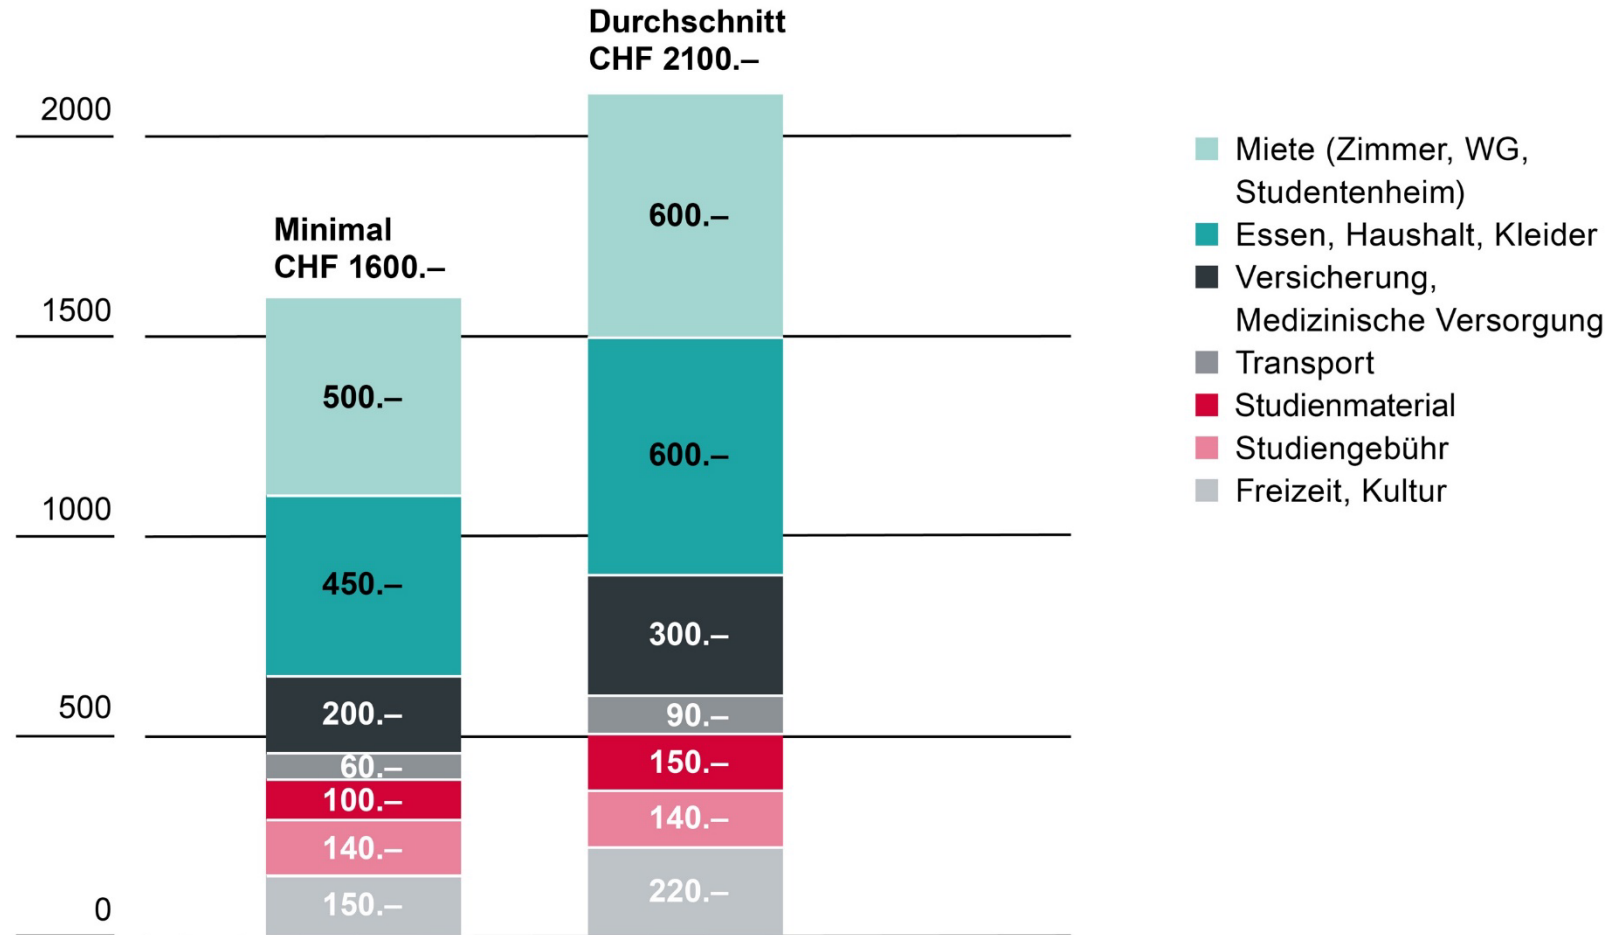

Im Zwischensemester mit reduziertem Sportangebot

Trainings auf ZOOM und YouTube.

Agenda

-
- 1 Die Universität Basel
 - 2 Studieren in Basel
 - 3 Leben in Basel**
 - 4 Anmeldung und Zulassung
-
- 

Monatliche Kosten für das Studium

Job- und Wohnungssuche

- Unimarkt: Job- und Wohnungssuche
- WoVe – Verein für Studentisches Wohnen: Günstiger Wohnraum für alle in Ausbildung

Leerwohnungsziffer 2025

in den Agglomerationen der fünf grössten Städte