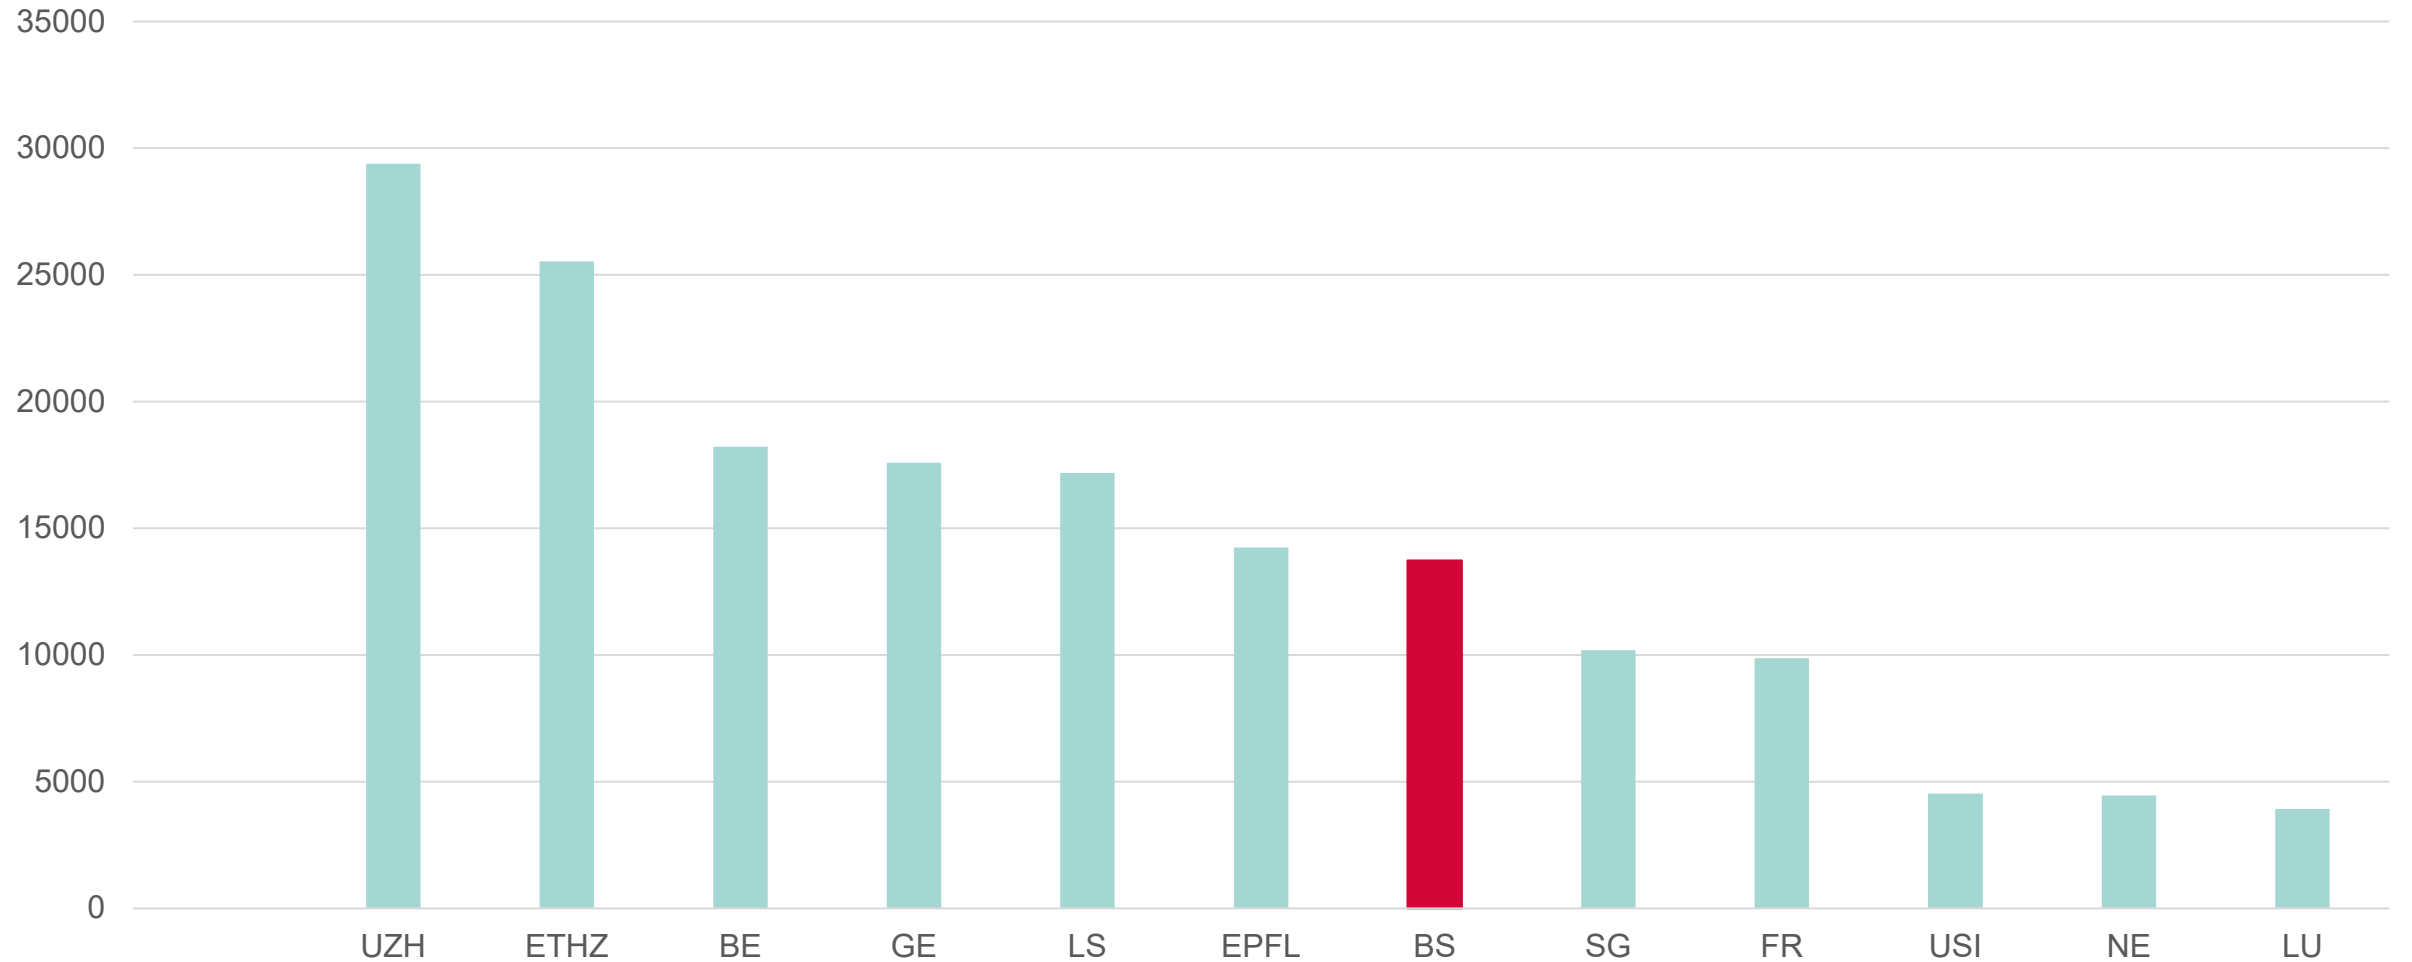

Universität Basel

Studierende und Doktorierende nach Fakultät, Herbstsemester 2024.

Quelle: Jahresbericht 2024 • Erstellt mit Datawrapper

Vergleich mit Schweizer Universitäten

Studierendenzahl nach Schweizer Universitäten. Bundesamt für Statistik. 2025.