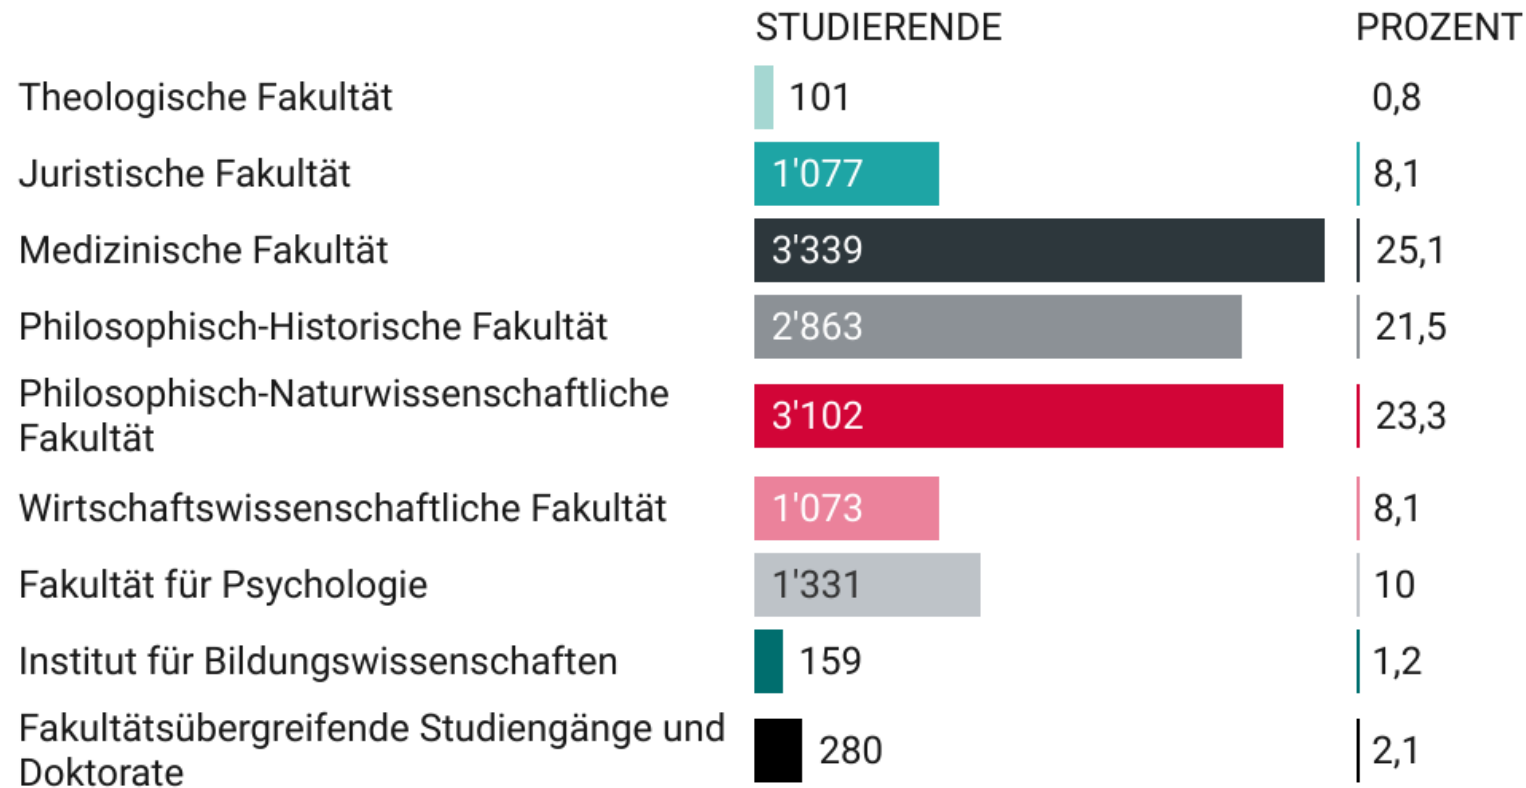

Universität Basel

Studierende und Doktorierende nach Fakultät, Herbstsemester 2024.

Quelle: Jahresbericht 2024 • Erstellt mit Datawrapper

Vergleich mit Schweizer Universitäten

Studierendenzahl nach Schweizer Universitäten. Bundesamt für Statistik. 2025.