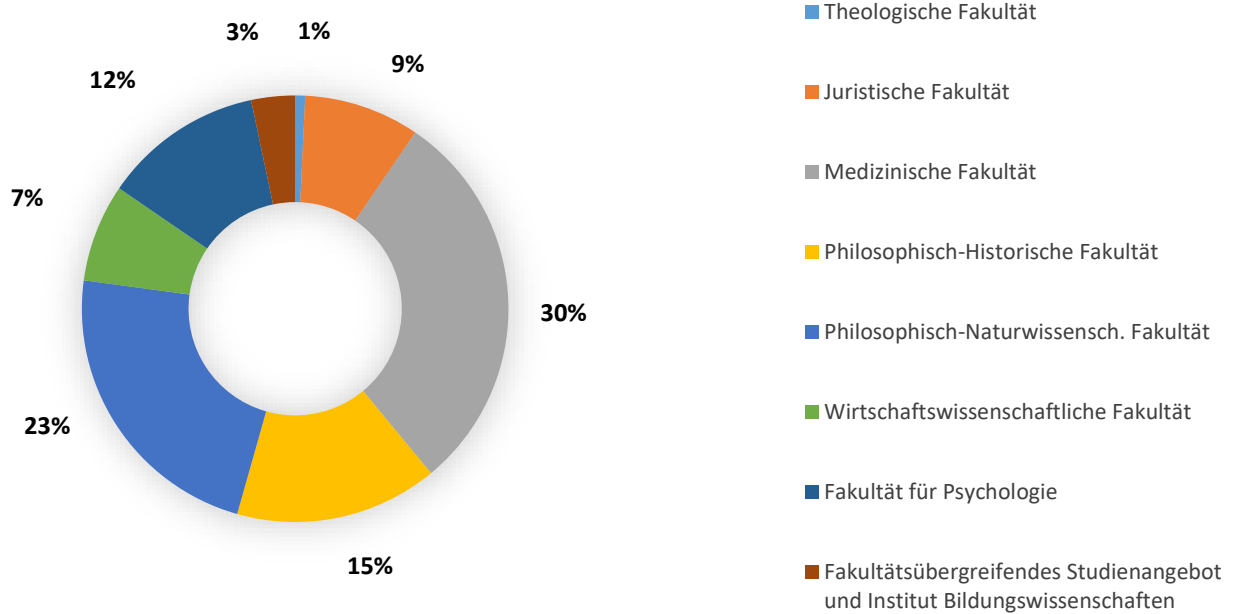

¹ Ohne Master of Advanced Studies (MAS) und Studierende anderer Universitäten, die im Rahmen eines Mobilitäts- oder Austauschprogrammes bzw. Abkommens an der Universität Basel studieren („incomings“)

² Studierende und Doktorierende mit Wohnort Ausland vor Studienbeginn

³ inkl. 1 LLM-Abschluss (Legum Magister) im Jahr 2024 enthalten

⁴ Fakultätsübergreifende Studienangebote

Abschlüsse nach Fakultät, 2025

Abschlüsse nach Studienstufe, 2025