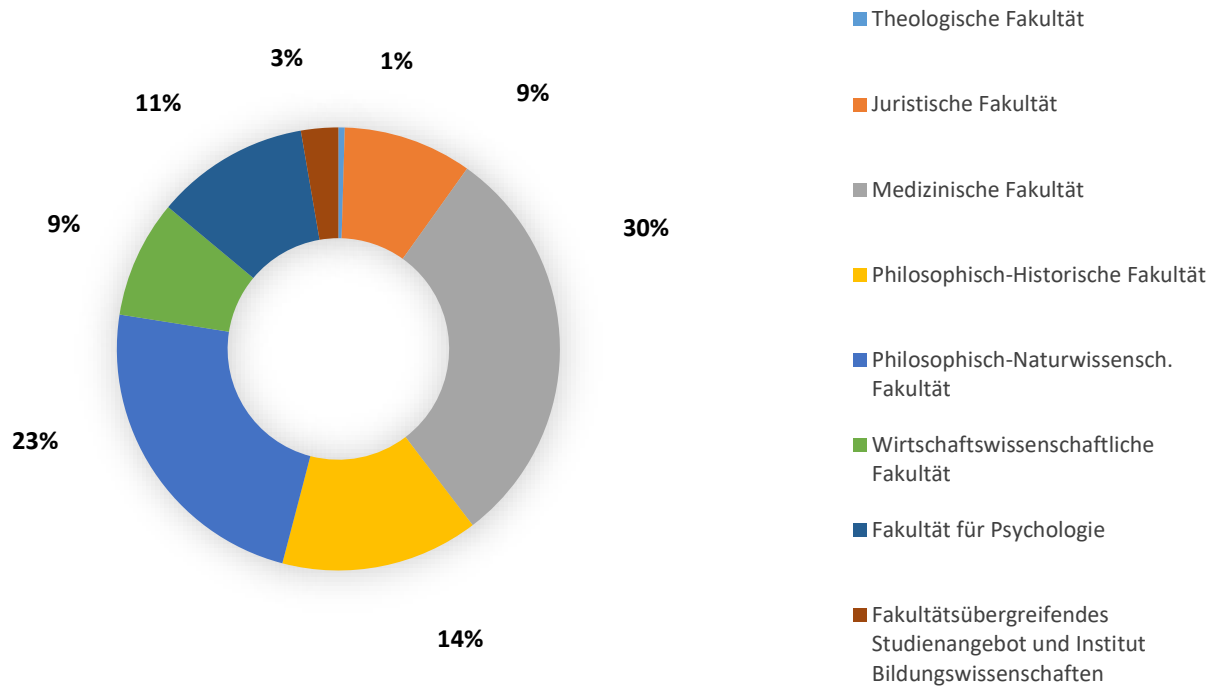

Abschlüsse nach Fakultät, 2023