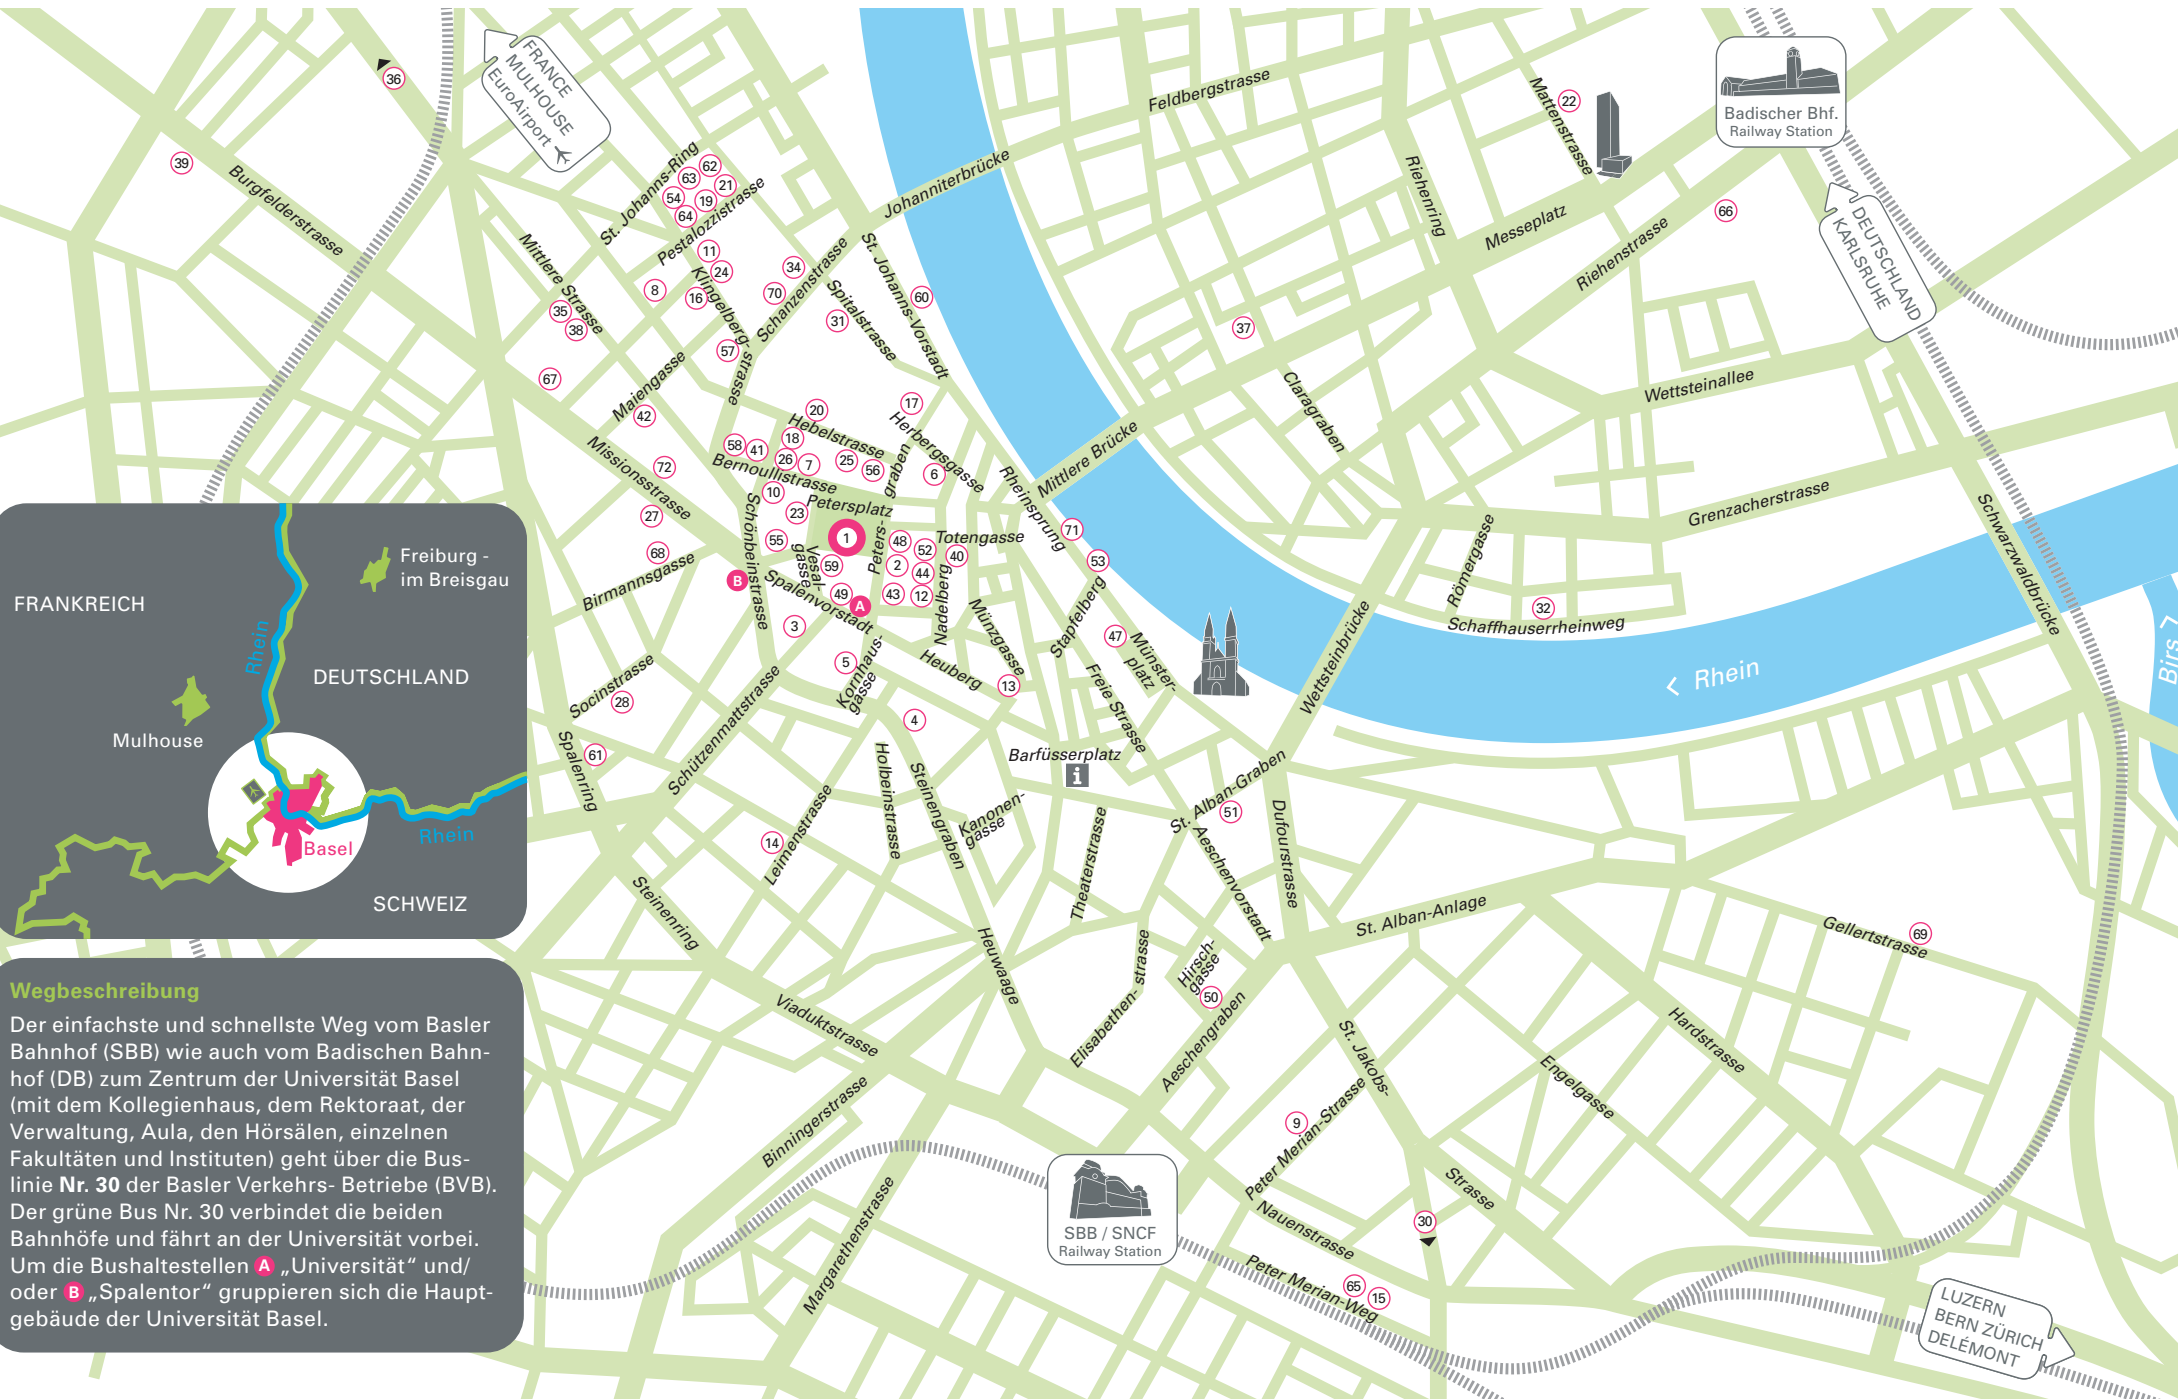

**Wegbeschreibung**

Der einfachste und schnellste Weg vom Basler Bahnhof (SBB) wie auch vom Badischen Bahnhof (DB) zum Zentrum der Universität Basel (mit dem Kollegienhaus, dem Rektorat, der Verwaltung, Aula, den Hörsälen, einzelnen Fakultäten und Instituten) geht über die Buslinie Nr. 30 der Basler Verkehrs-Betriebe (BVB). Der grüne Bus Nr. 30 verbindet die beiden Bahnhöfe und fährt an der Universität vorbei. Um die Bushaltestellen **A** „Universität“ und/oder **B** „Spalentor“ gruppieren sich die Hauptgebäude der Universität Basel.