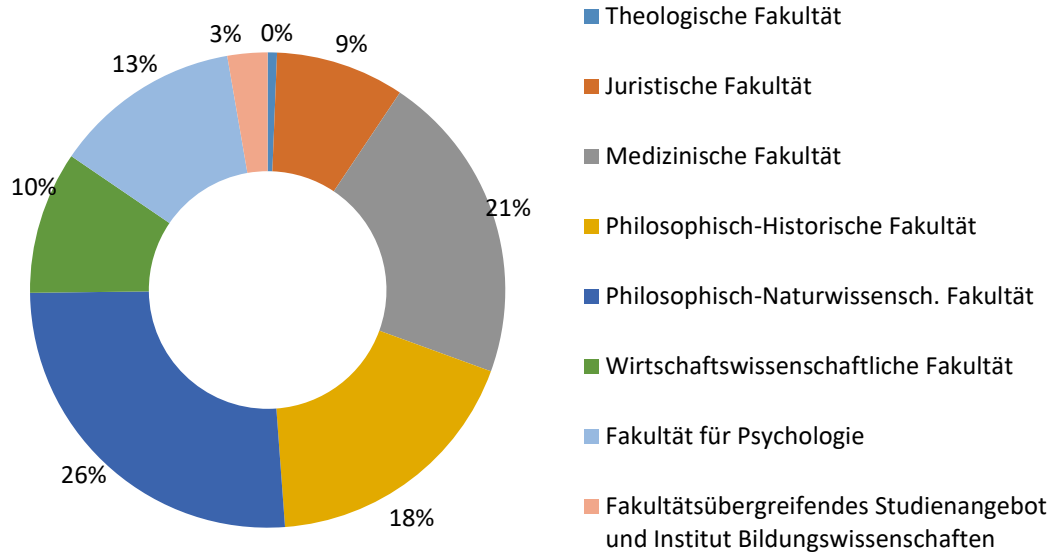

Eintritte nach Fakultät, HS 2023