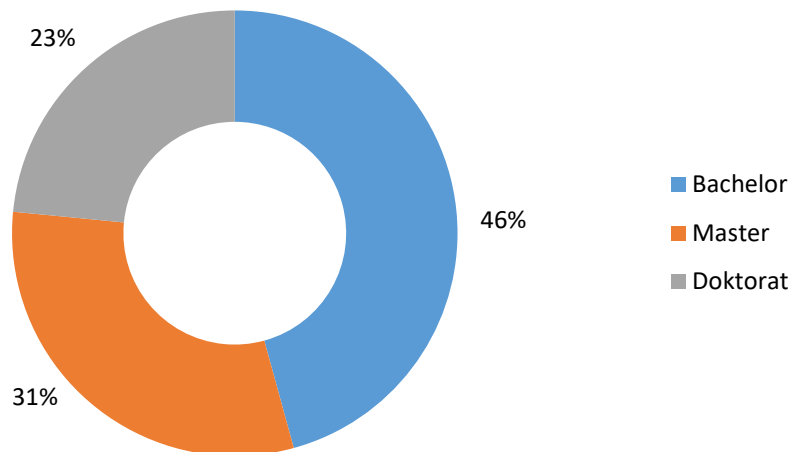

Fakultät	HS2023			HS2022		
	Total	Frauen	Ausl. ²	Total	Frauen	Ausl. ²
Fakultät für Psychologie	1'301	956	243	1'243	918	226
Bachelorstudium	732	542	91	714	525	76
Masterstudium	477	355	109	426	323	106
Doktoratsstudium	92	59	43	103	70	44
Institut für Bildungswissenschaften	170	131	23	165	123	24
Masterstudium	125	102	9	121	96	11
Doktoratsstudium	45	29	14	44	27	13
Universität Basel³	285	180	101	299	183	102
Masterstudium	285	180	101	299	183	102
Total (exkl. MAS)	13'006	7'488	3'382	12'896	7'404	3'327
Bachelorstudium	5'947	3'363	842	5'855	3'318	824
Masterstudium	4'006	2'519	910	4'029	2'498	906
Lizentiatsstudium	1			1		
Doktoratsstudium	3'051	1'606	1'630	3'011	1'588	1'597
Zertifikatsstudium	1					
Total (inkl. MAS)	13'452	7'811	3'382	13'333	7'733	3'327
Services Weiterbildung	446	323		437	329	

¹ Ohne Studierende anderer Universitäten, die im Rahmen eines Mobilitäts- oder Austauschprogrammes bzw. Abkommens an der Universität Basel studieren („incomings“)

² Studierende und Doktorierende mit Wohnort Ausland vor Studienbeginn

³ Fakultätsübergreifende Studienangebote, Details siehe Statistik Studierende nach Fachrichtung

Studierende nach Fakultät, HS 2023

Studierende nach Studienstufe, HS 2023

Weitere Studierende, Herbstsemester 2023