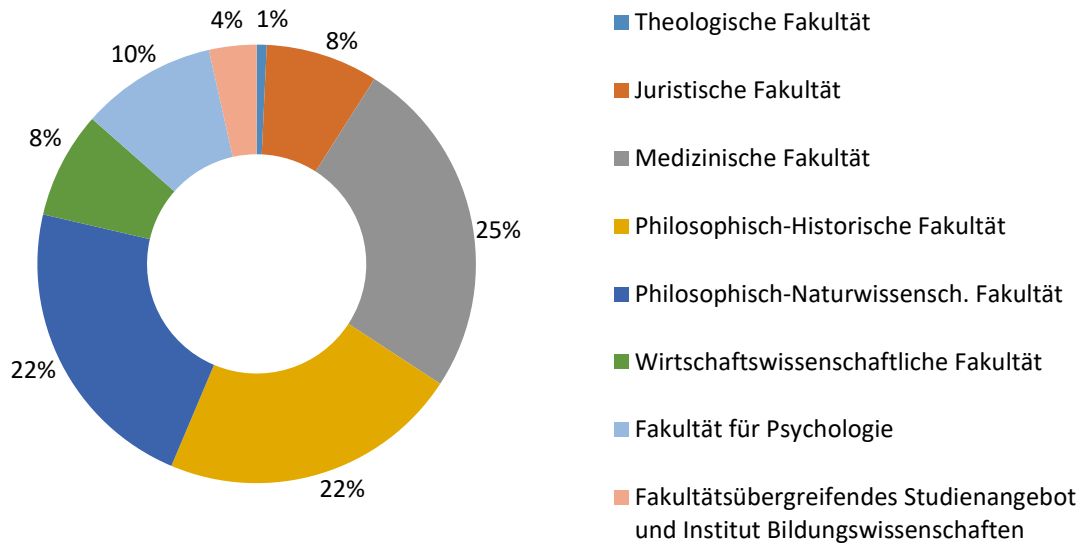

Studierende nach Fakultät, HS 2023